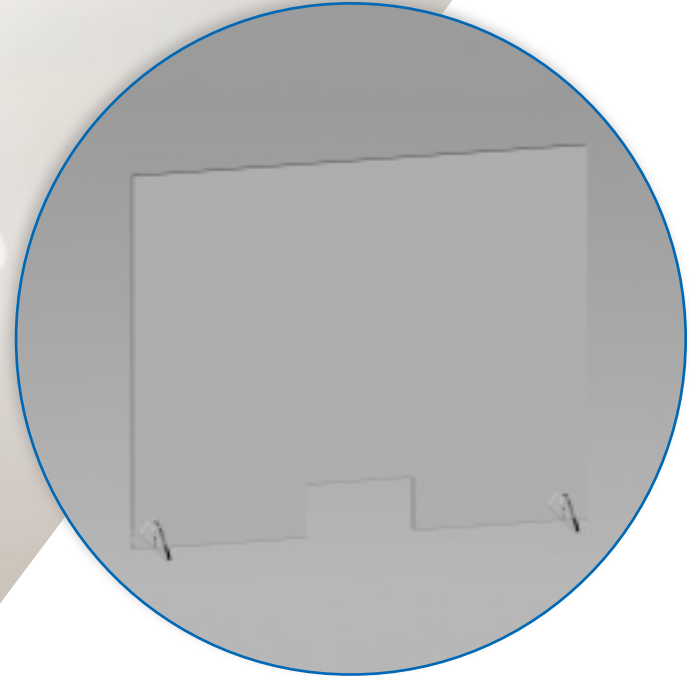

FACEWALL: der ultimative Schutz

FACEWALL ist ein Tröpfchenschutz aus beschichtetem Polycarbonat, welcher an jeder handelsüblichen Cap befestigt werden kann.

Folgende Vorteile:

- + KASIGLAS® beschichtetes Polycarbonat
- + chemikalienbeständig
- + reinigungsfähig mit Desinfektionsmitteln
- + kratzfest
- + optimale Bewegungsfreiheit
- + ausreichender Schutz
- + einfache Handhabung
- + transparent

PROTECTIONWALL in S-XXXL

Ganze Scheiben können in beliebiger Größe von S-XXXL als Tröpfchenschutz dienen. Gerade bei direktem Kontakt wie bei Supermärkten, Apotheken etc. können Sie als transparenten Schutz optimal eingesetzt werden.